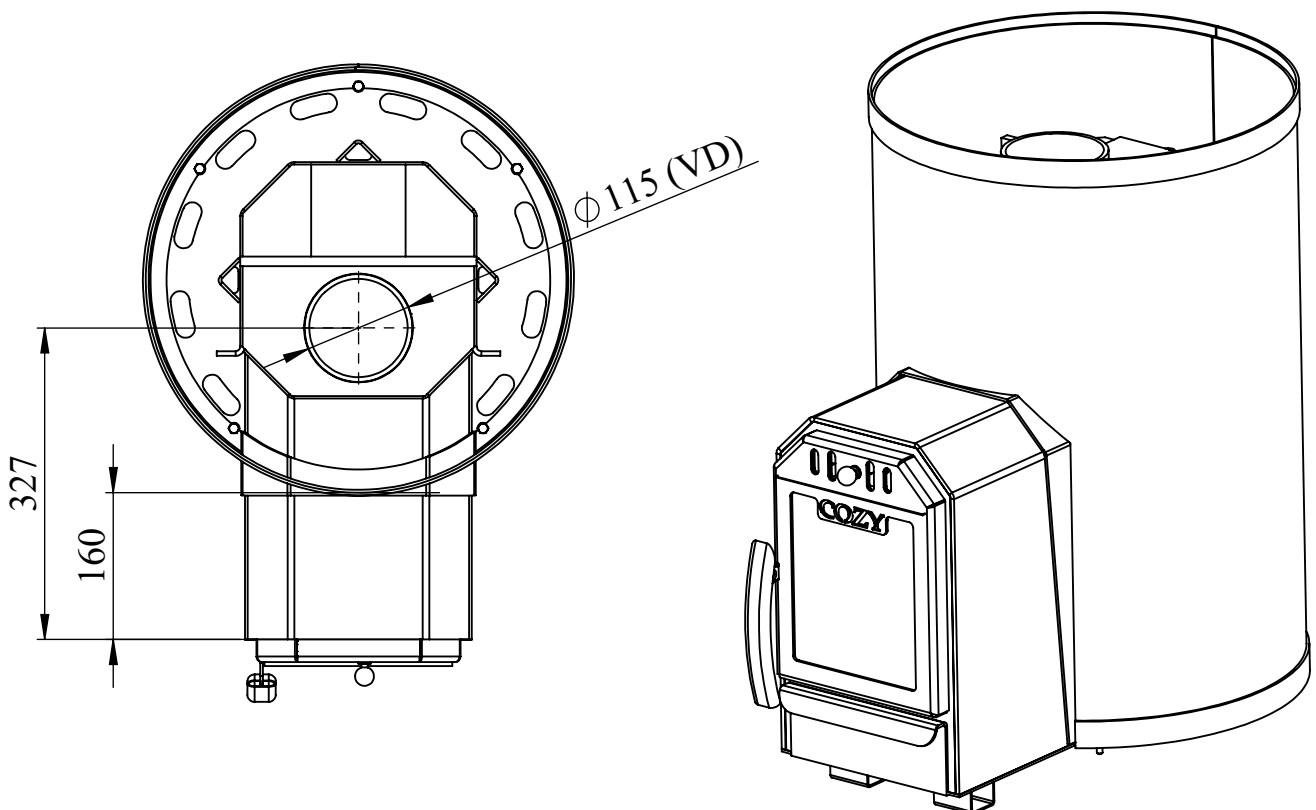

Saunaahi COZY 12 O-TW

Sauna Stove COZY 12 O-TW

COZY

Sert. acc. BimSchV DIN EN 15821:2011-01