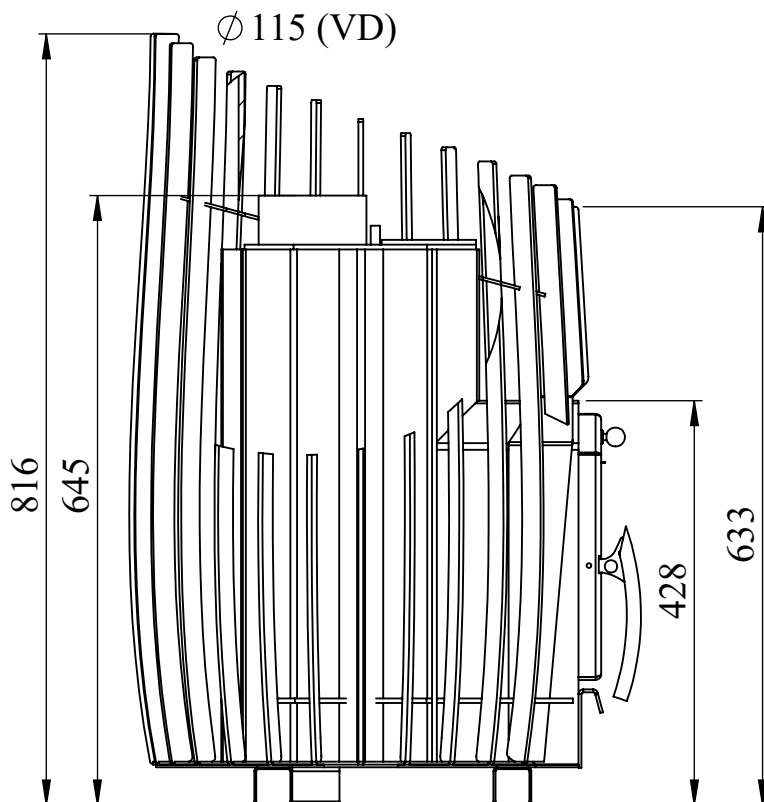

Saunaahi COZY 12 SW

Sauna Stove COZY 12 SW

Sert. acc. BimSchV DIN EN 15821:2011-01

COZY