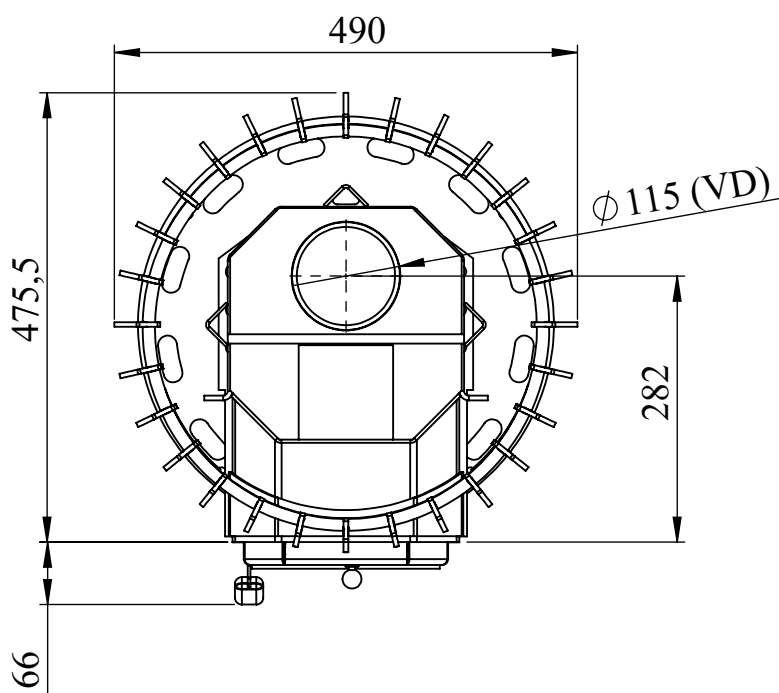

Saunaahi COZY 12 SW

Sauna Stove COZY 12 SW

Sert. acc. BimSchV DIN EN 15821:2011-01

COZY