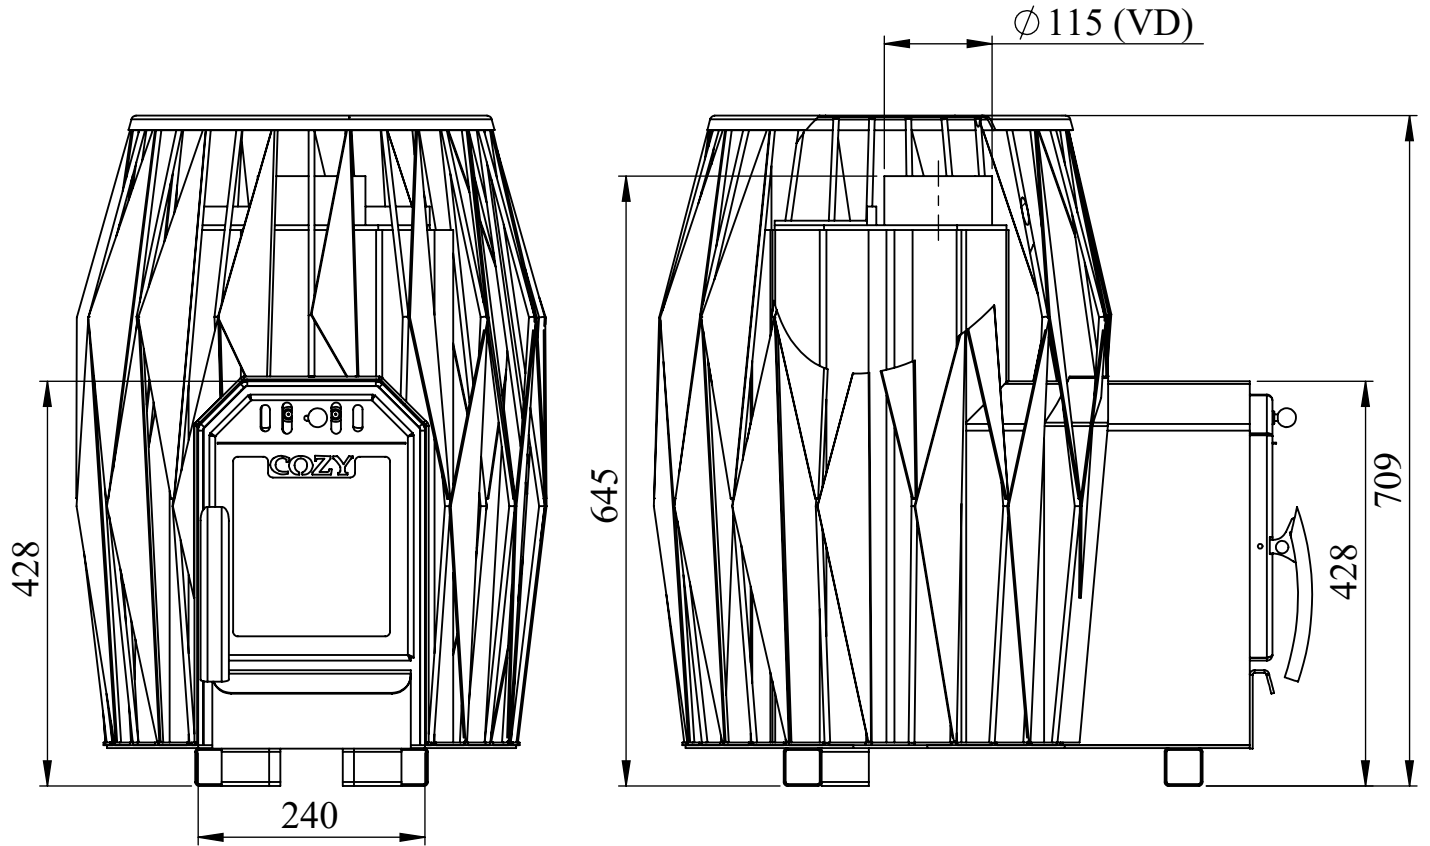

Sauna Stove COZY 12 OG-TW

Sert. acc. BimSchV DIN EN 15821:2011-01