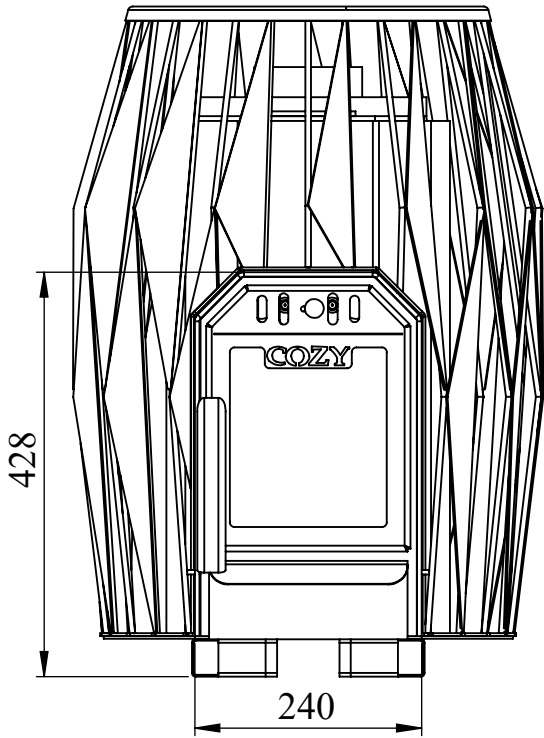

Saunaahi COZY 12 OG

Sauna Stove COZY 12 OG

Sert. acc. BimSchV DIN EN 15821:2011-01

COZY

Ø 115 (VD)