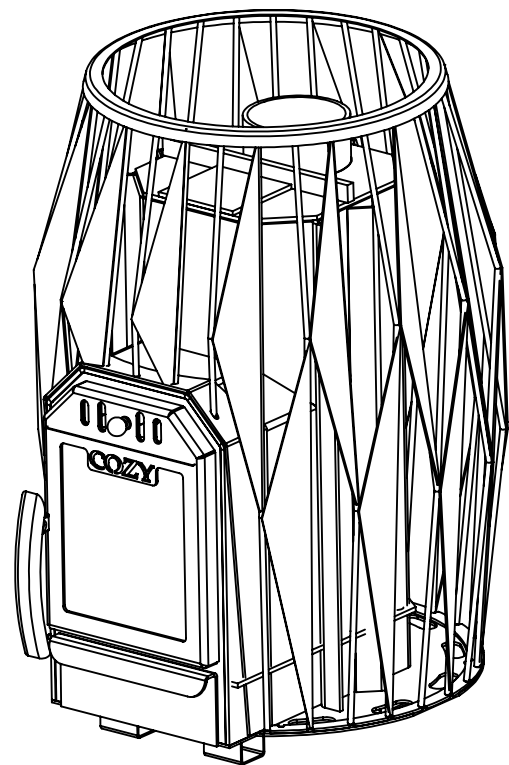

Saunaahi COZY 12 OG

Sauna Stove COZY 12 OG

Sert. acc. BimSchV DIN EN 15821:2011-01

COZY

Ø 115 (VD)