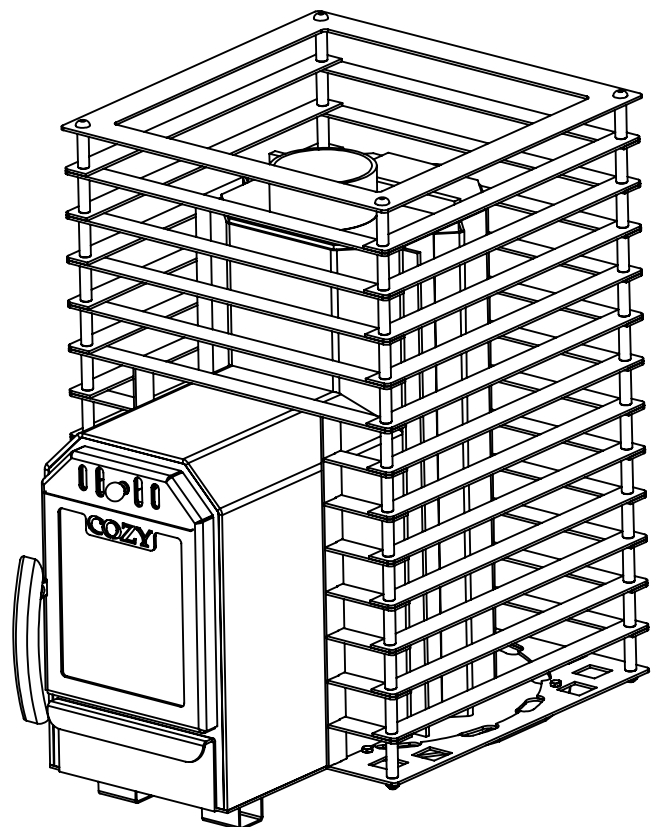

## COZY 12 QUATTRO

Saunaahi

COZY 12 QUATTRO TW

COZY

Sauna Stove

COZY 12 QUATTRO TW

Ø 115 (VD)

Sert. acc. BimSchV DIN EN 15821:2011-01