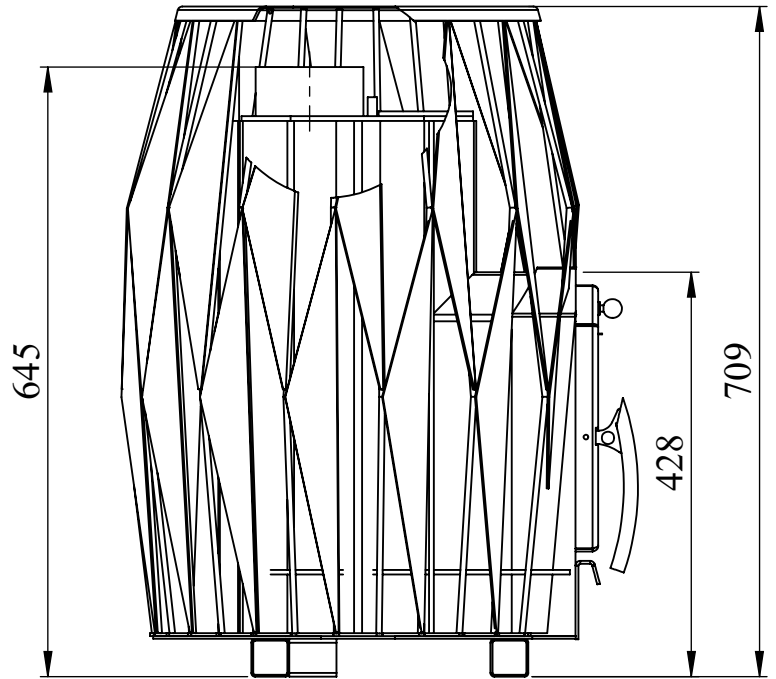

Saunaahi COZY 12 OG

Sauna Stove COZY 12 OG

Sert. acc. BimSchV DIN EN 15821:2011-01

COZY

Ø 115 (VD)