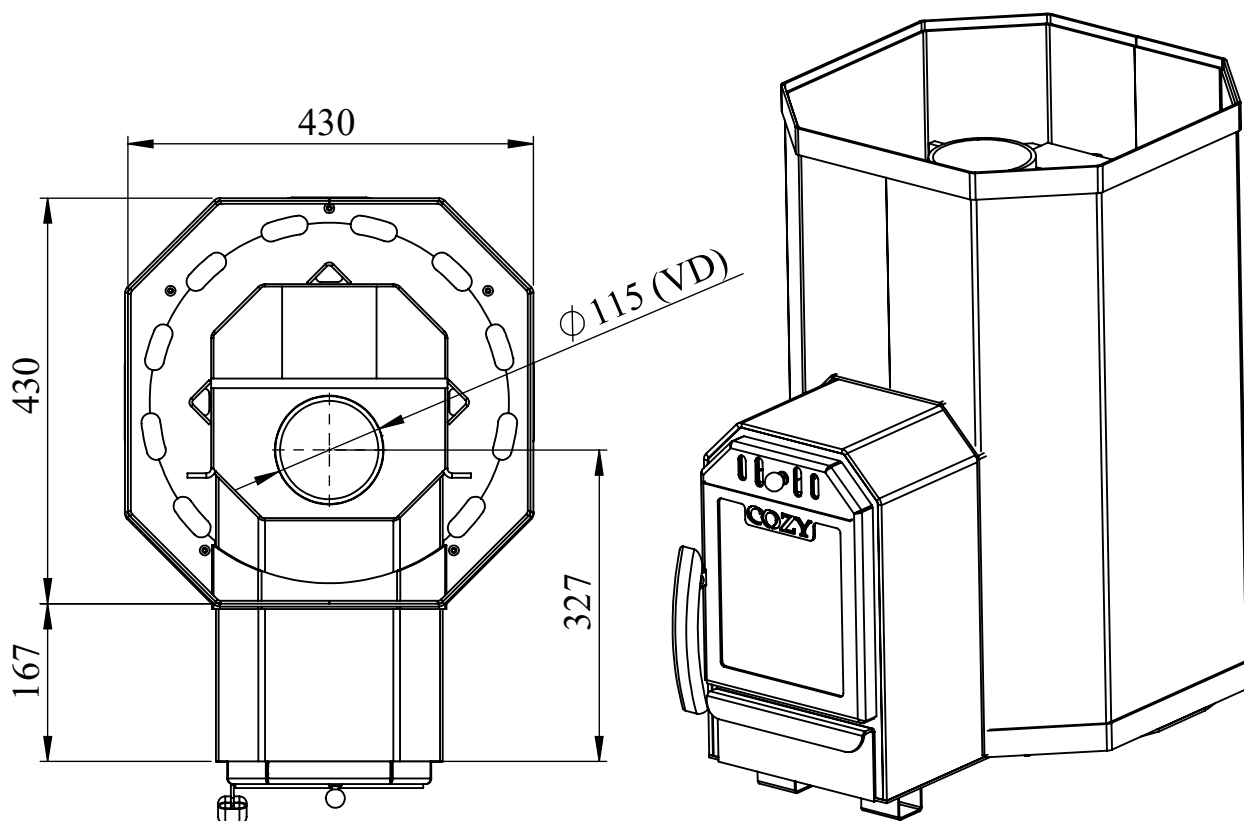

Saunaahi COZY 12 TW

Sauna Stove COZY 12 TW

Sert. acc. BimSchV DIN EN 15821:2011-01

COZY