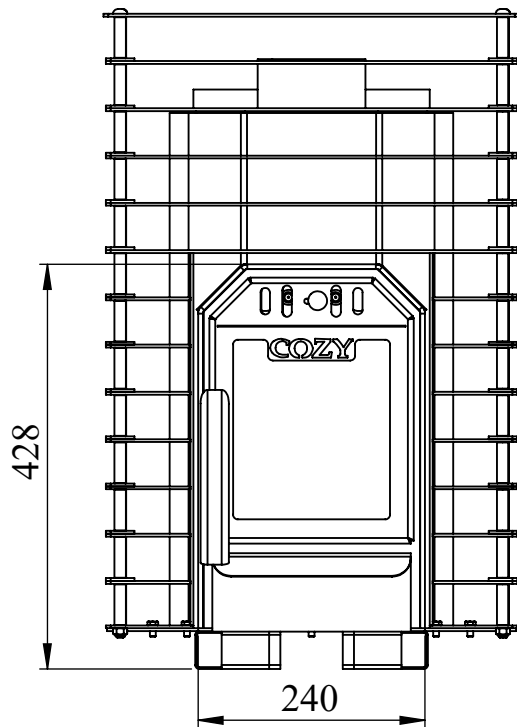

## COZY 12 QUATTRO

Saunaahi

COZY 12 QUATTRO TW

COZY

Sauna Stove

COZY 12 QUATTRO TW

Ø 115 (VD)

Sert. acc. BimSchV DIN EN 15821:2011-01