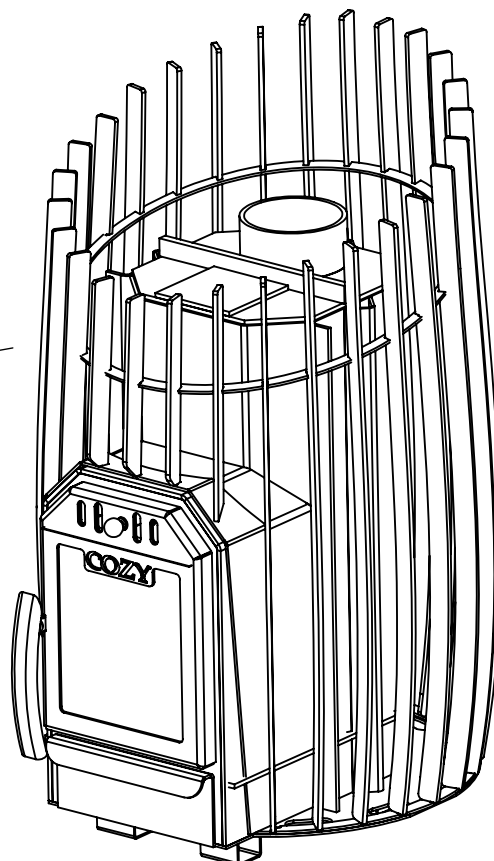

Saunaahi COZY 12 SW

Sauna Stove COZY 12 SW

Sert. acc. BimSchV DIN EN 15821:2011-01

COZY