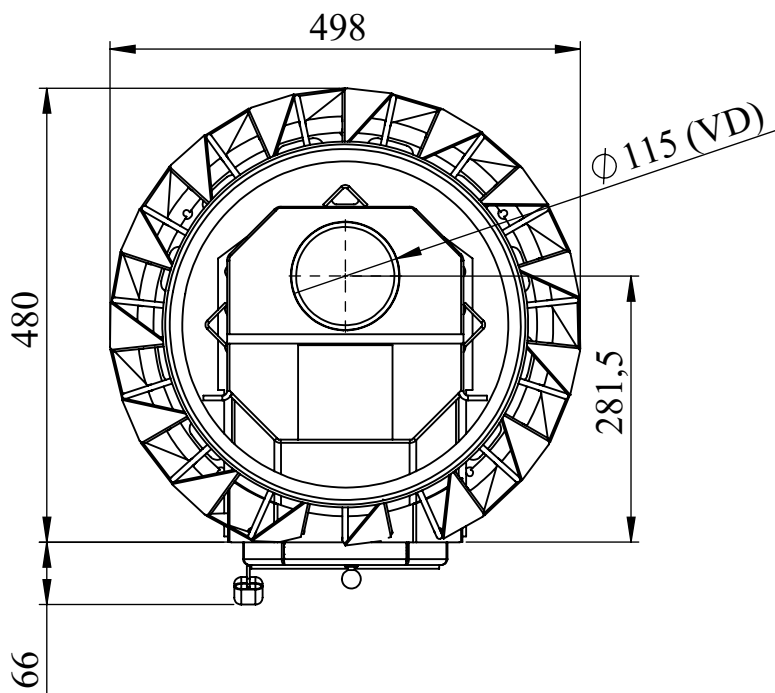

Saunaahi COZY 12 OG

Sauna Stove COZY 12 OG

Sert. acc. BimSchV DIN EN 15821:2011-01

COZY

Ø 115 (VD)