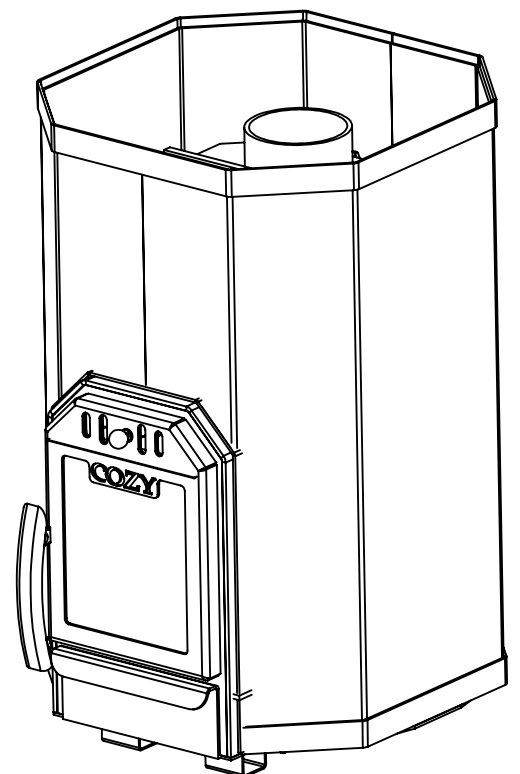

Saunaahi COZY 12

Sauna Stove COZY 12

Sert. acc. BimSchV DIN EN 15821:2011-01

COZY