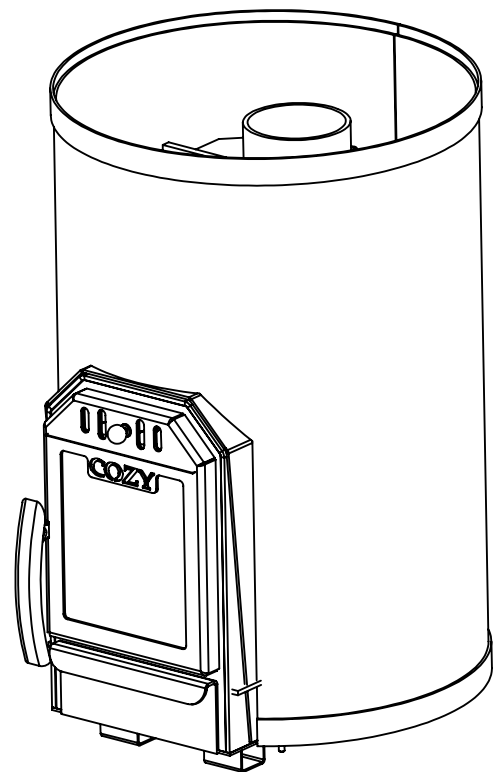

Saunaahi COZY 12 - O

Sauna Stove COZY 12 -O

Sert. acc. BimSchV DIN EN 15821:2011-01

COZY