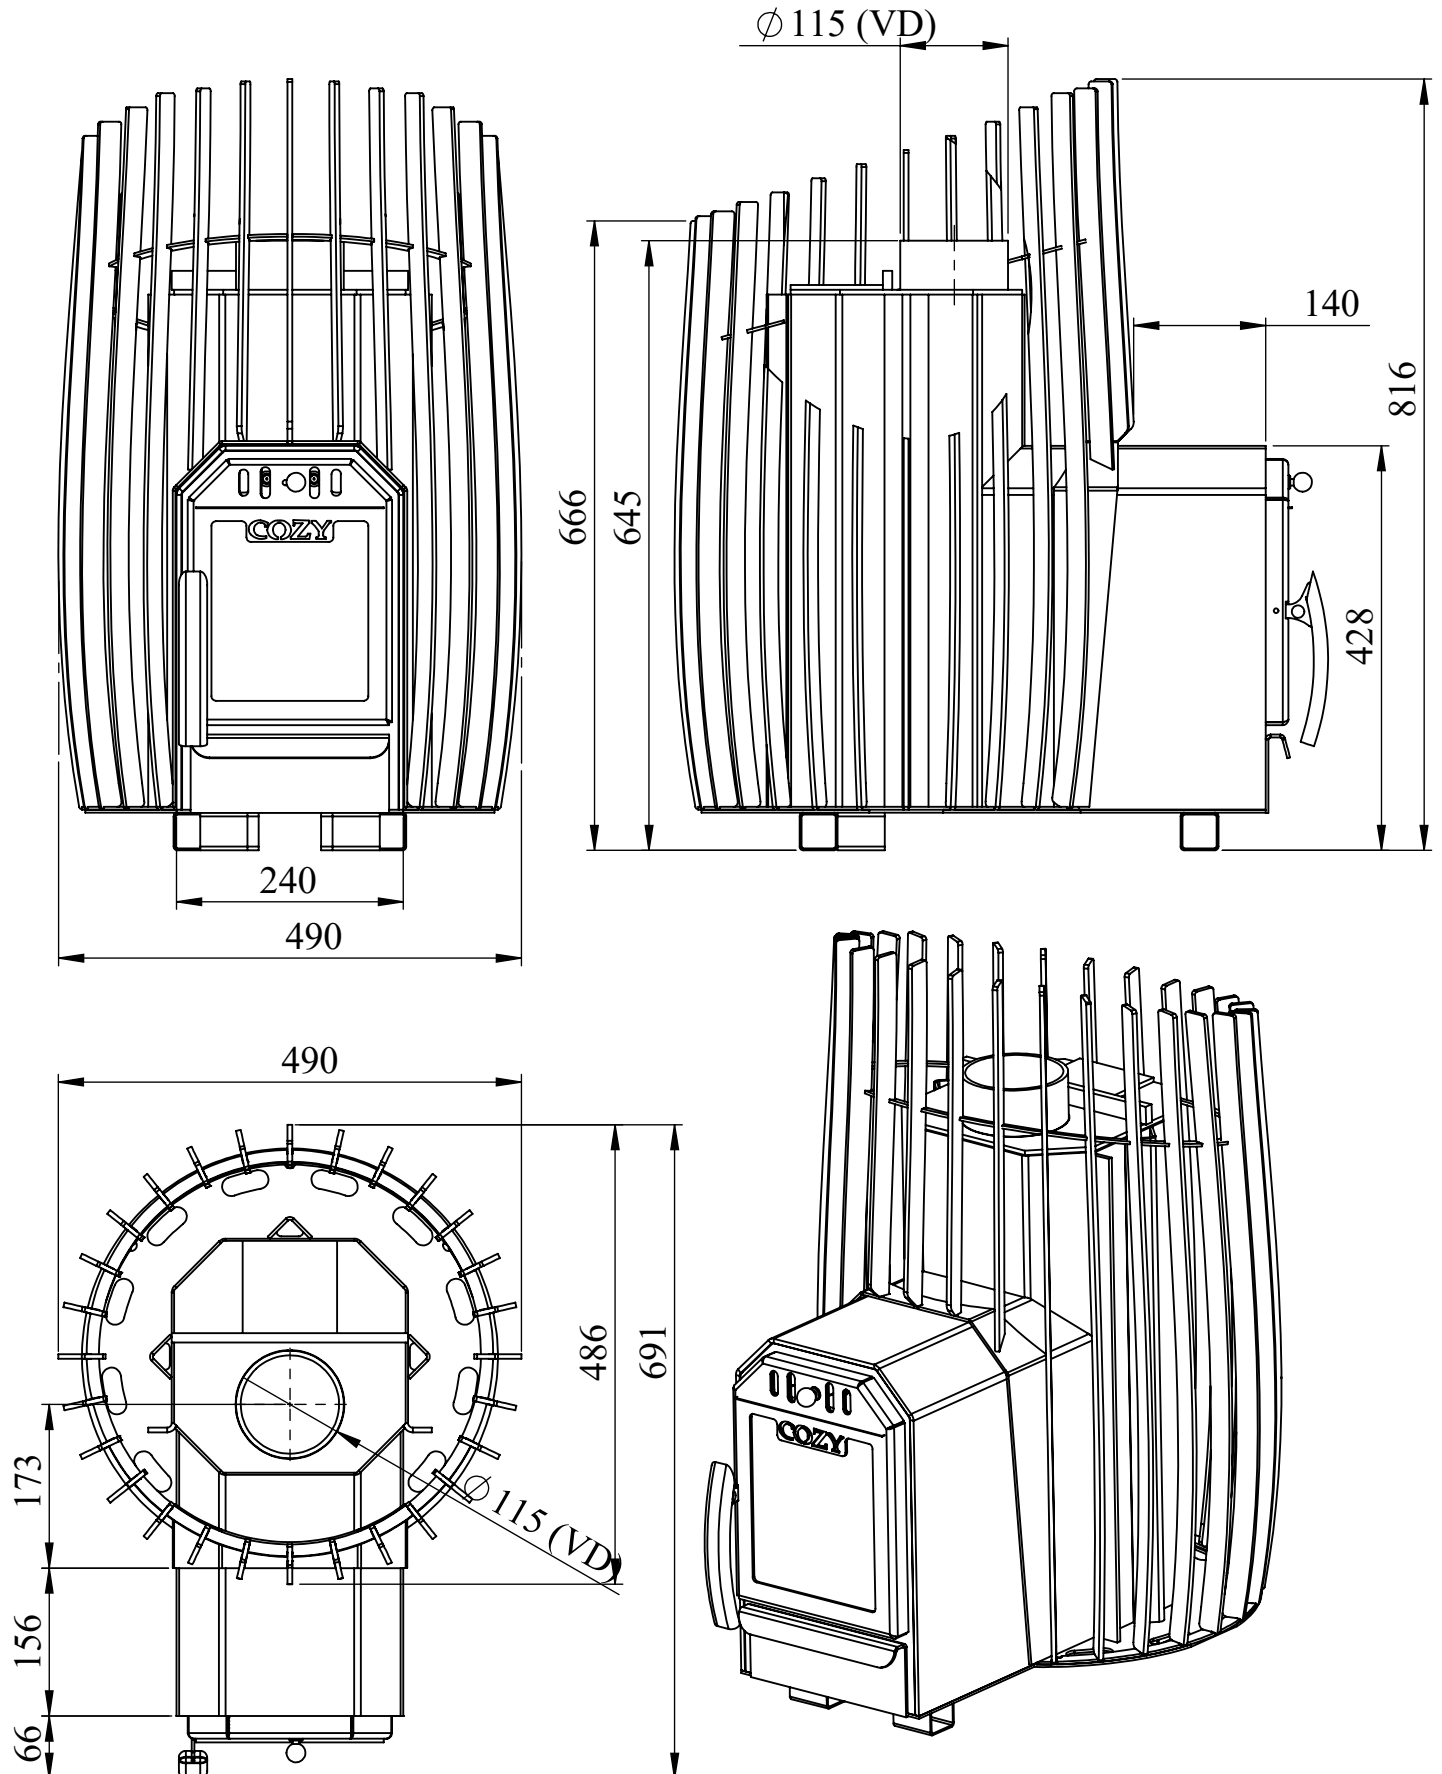

Saunaahi COZY 12 SW-TW

COZY

Sauna Stove COZY 12 SW-TW

Sert. acc. BimSchV DIN EN 15821:2011-01