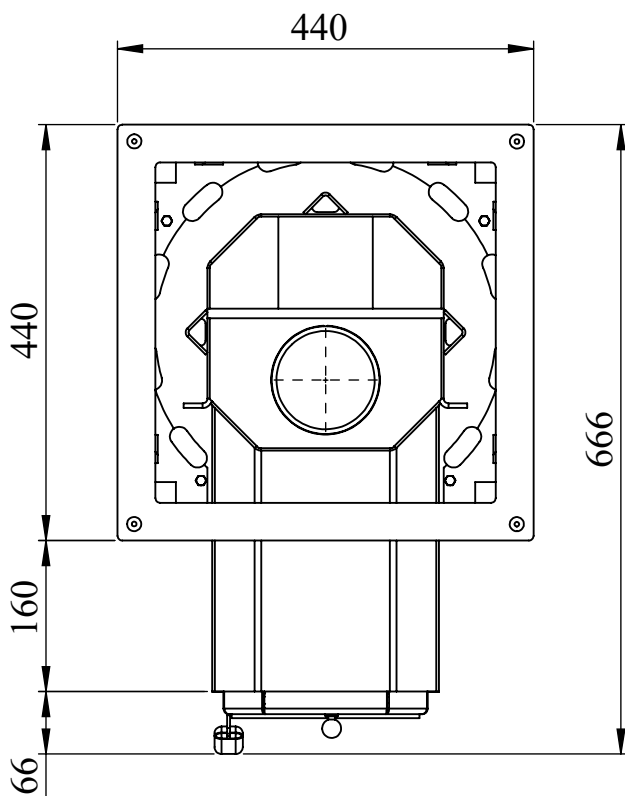

## COZY 12 QUATTRO

Saunaahi

COZY 12 QUATTRO TW

COZY

Sauna Stove

COZY 12 QUATTRO TW

Ø 115 (VD)

Sert. acc. BimSchV DIN EN 15821:2011-01