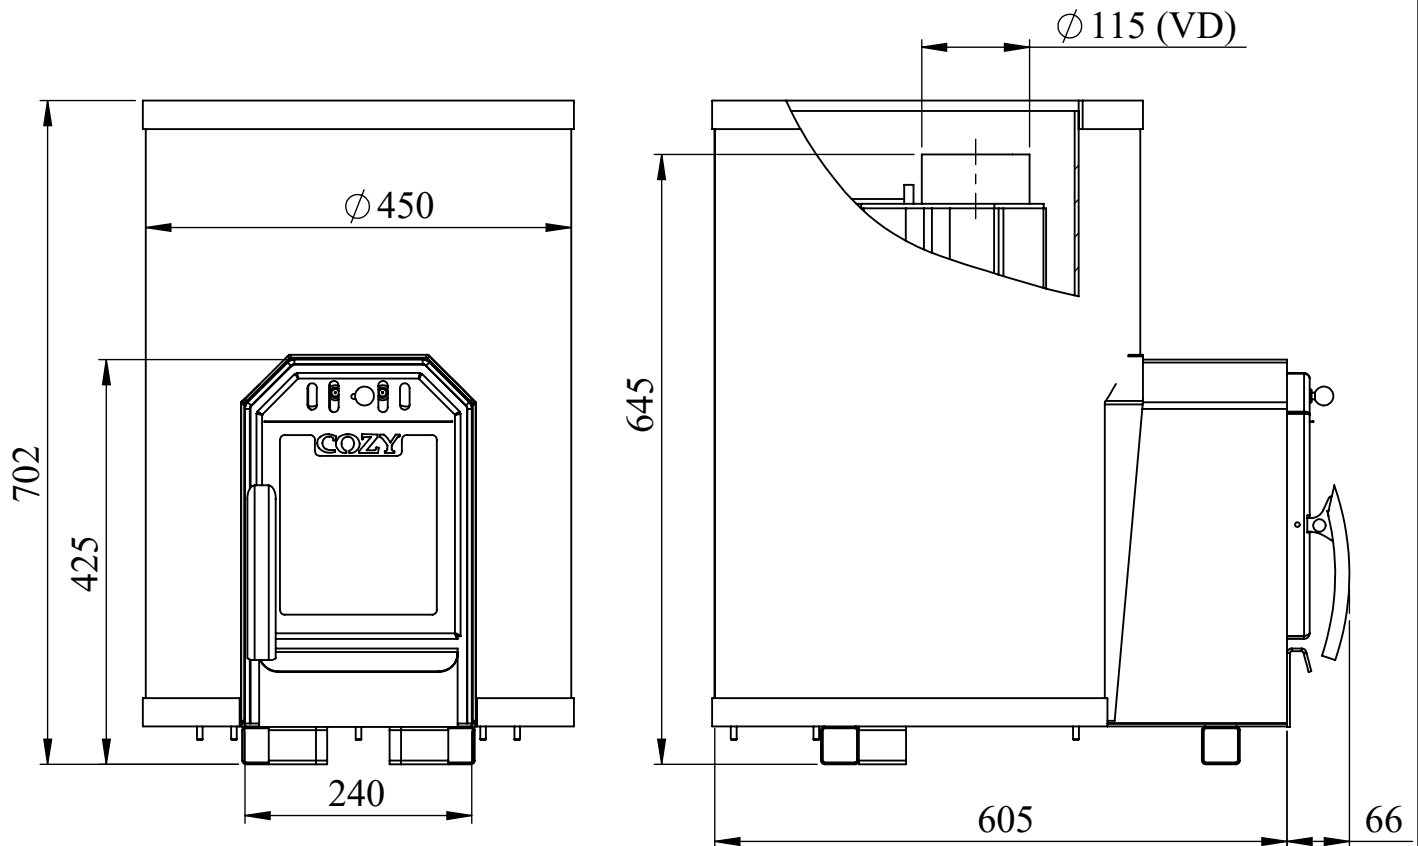

Saunaahi COZY 12 O-TW

Sauna Stove COZY 12 O-TW

COZY

Sert. acc. BimSchV DIN EN 15821:2011-01