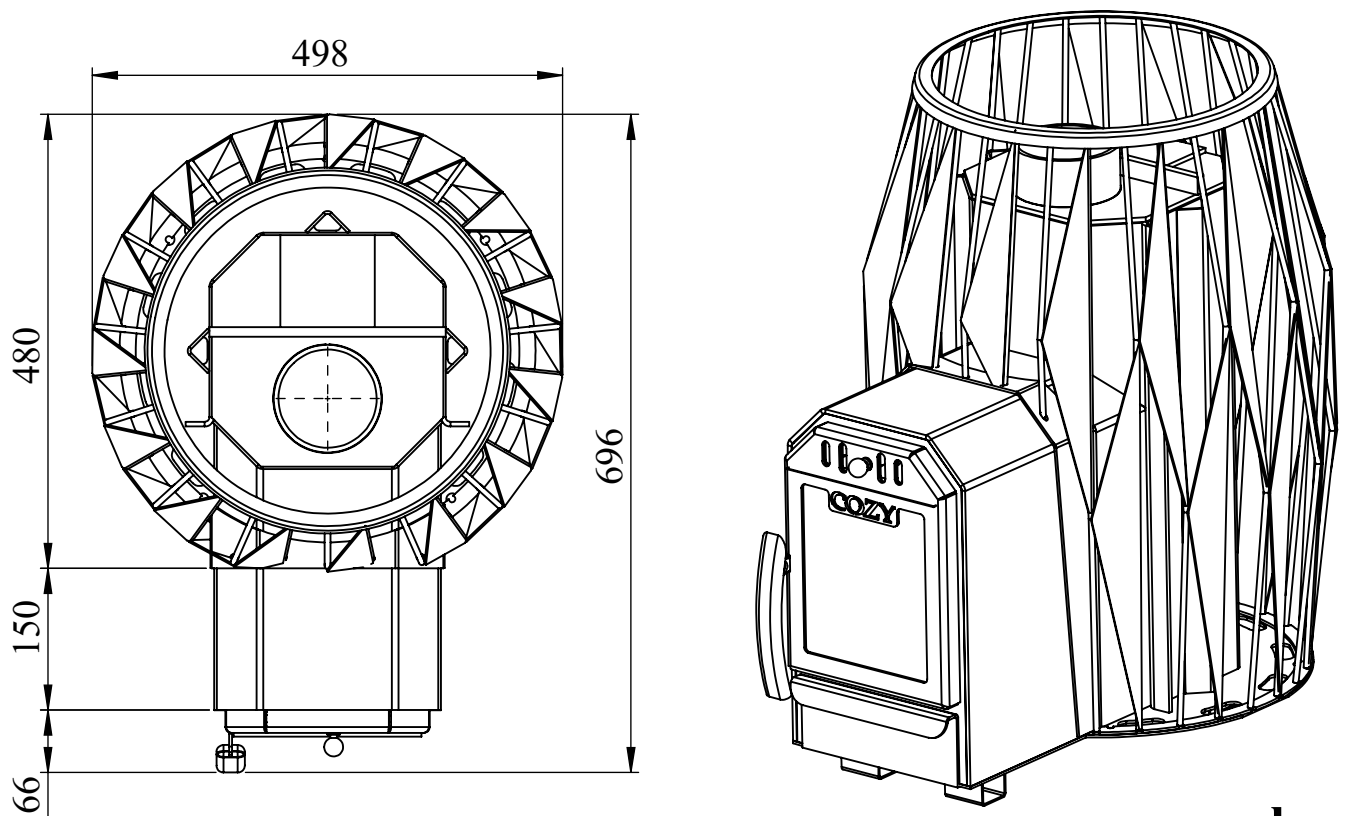

Sauna Stove COZY 12 OG-TW

Sert. acc. BimSchV DIN EN 15821:2011-01