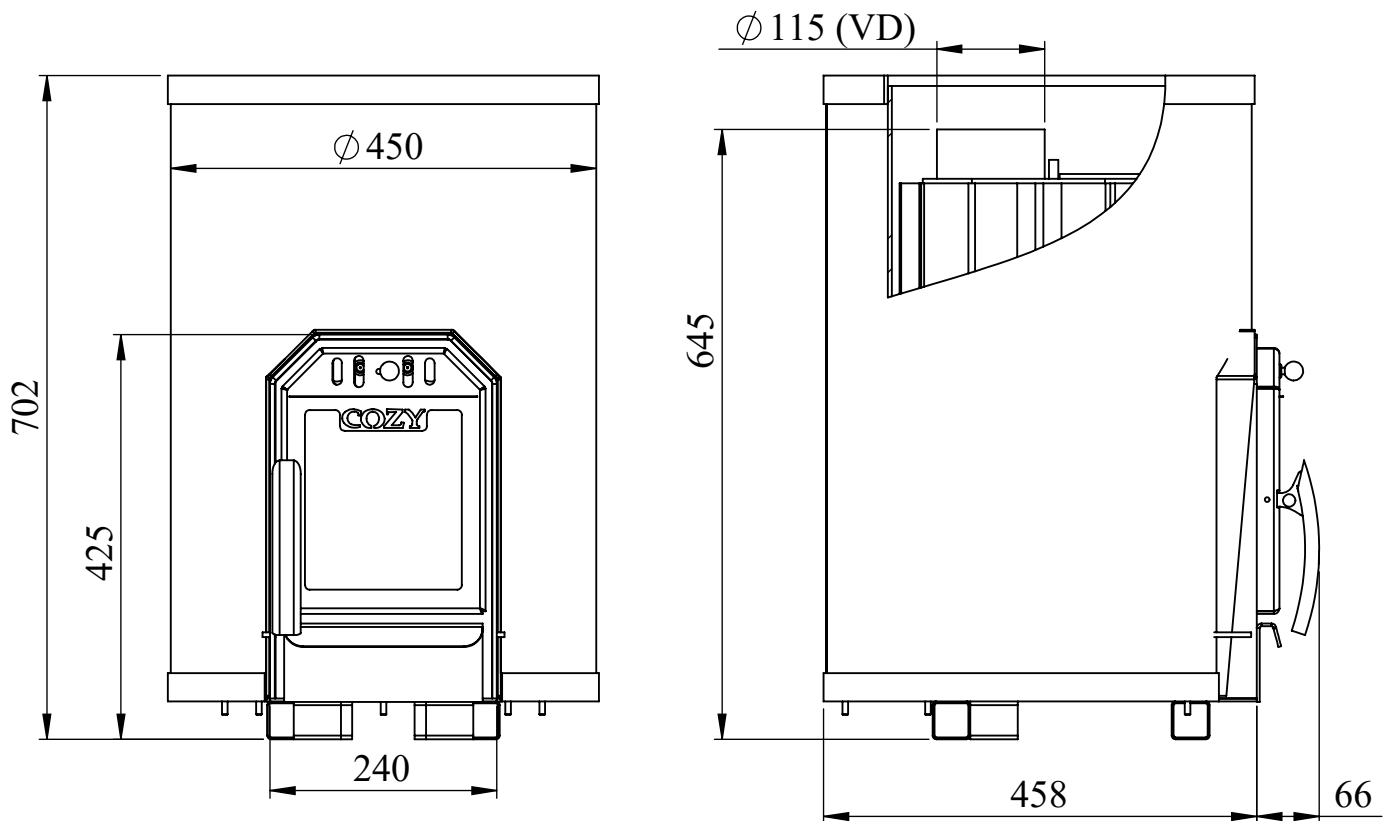

Saunaahi COZY 12 - O

Sauna Stove COZY 12 -O

Sert. acc. BimSchV DIN EN 15821:2011-01

COZY