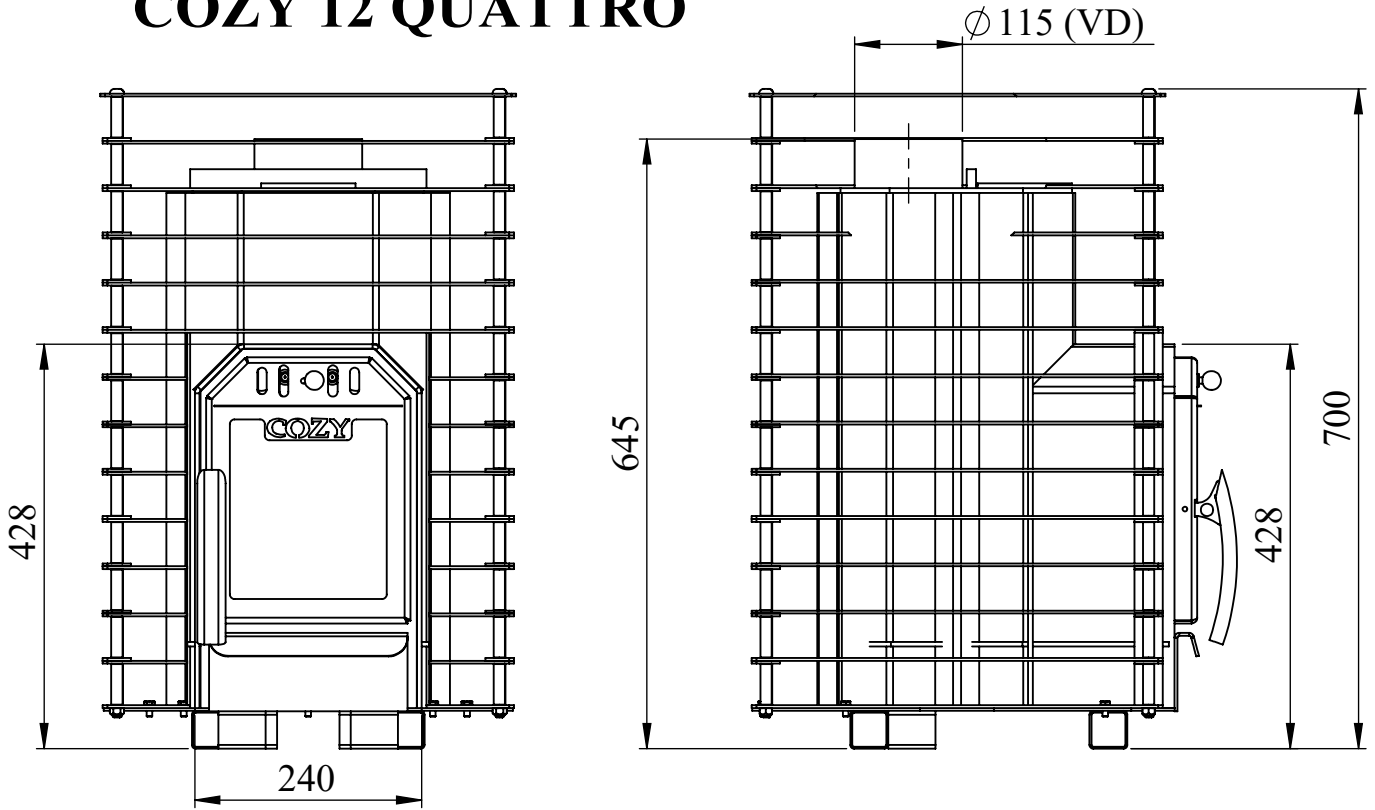

Saunaahi

COZY 12 QUATTRO

COZY

Sauna Stove

COZY 12 QUATTRO