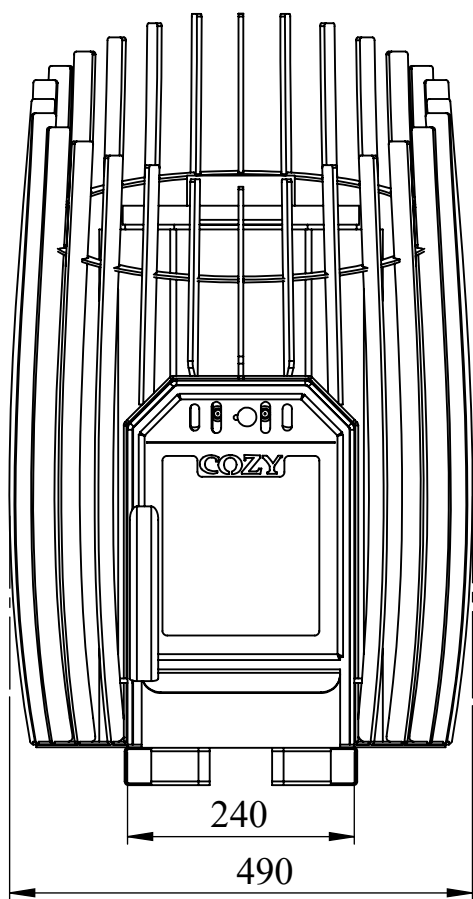

Saunaahi COZY 12 SW

Sauna Stove COZY 12 SW

Sert. acc. BimSchV DIN EN 15821:2011-01

COZY