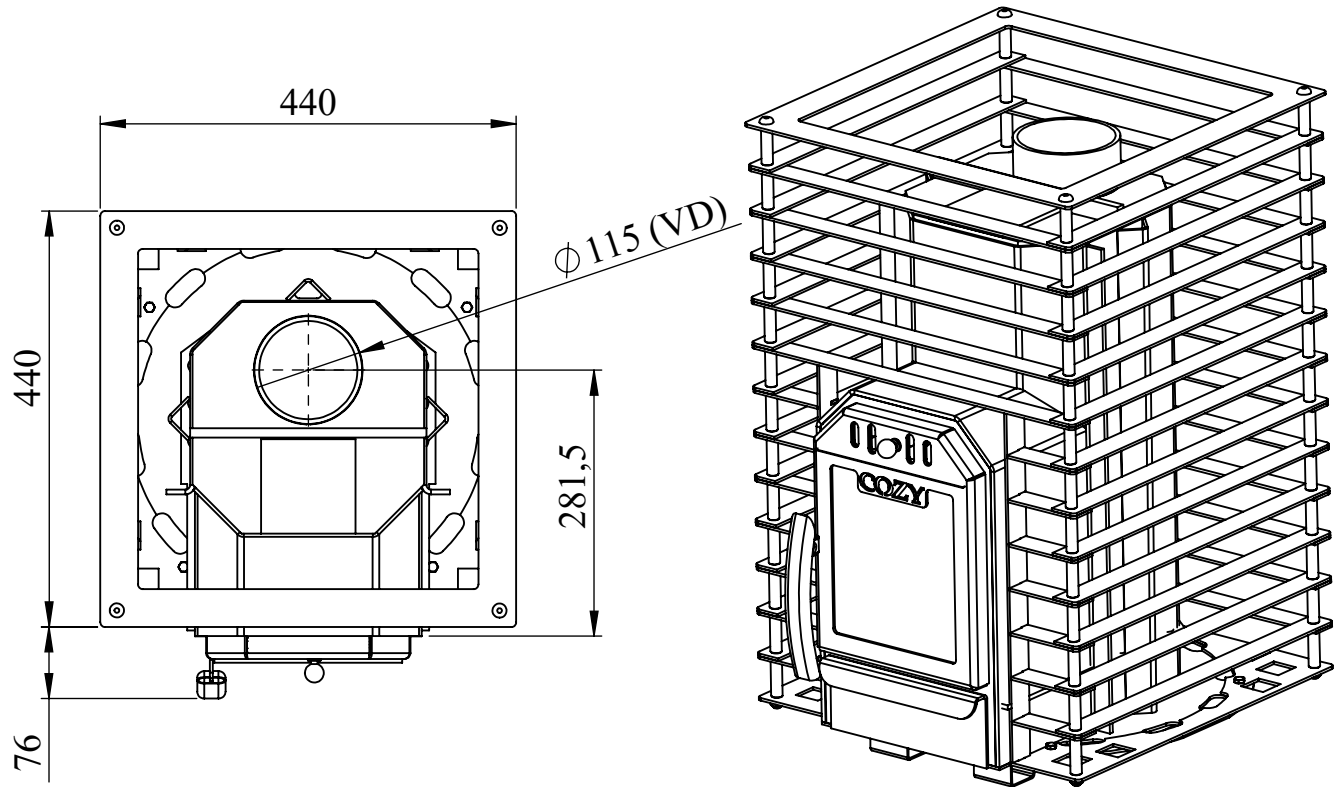

Saunaahi

COZY 12 QUATTRO

COZY

Sauna Stove

COZY 12 QUATTRO