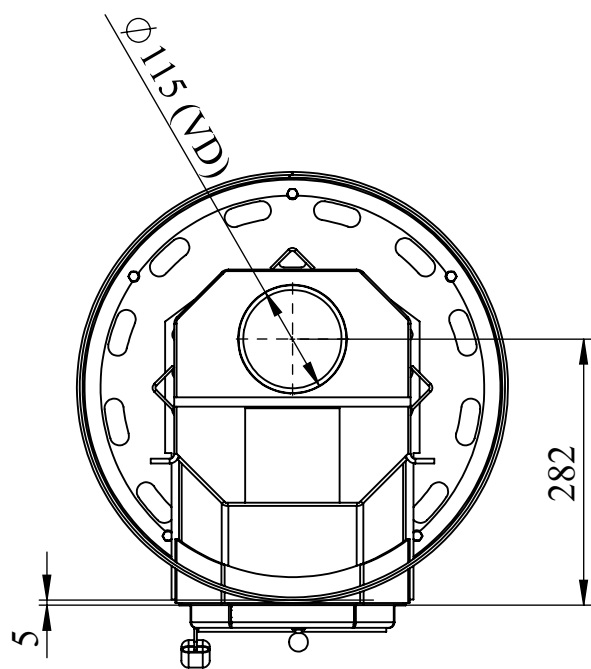

Saunaahi COZY 12 - O

Sauna Stove COZY 12 -O

Sert. acc. BimSchV DIN EN 15821:2011-01

COZY