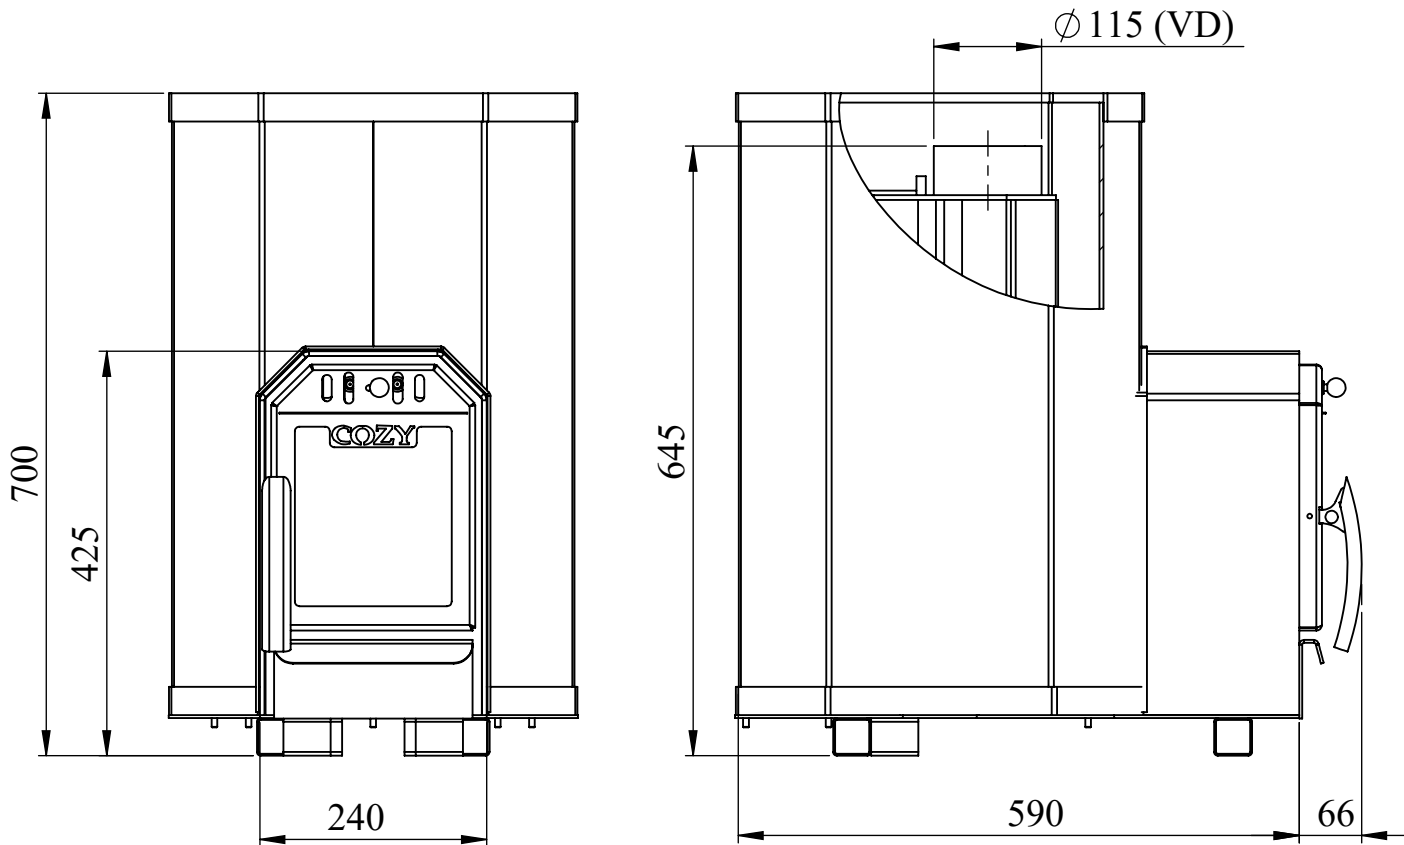

Saunaahi COZY 12 TW

Sauna Stove COZY 12 TW

Sert. acc. BimSchV DIN EN 15821:2011-01

COZY