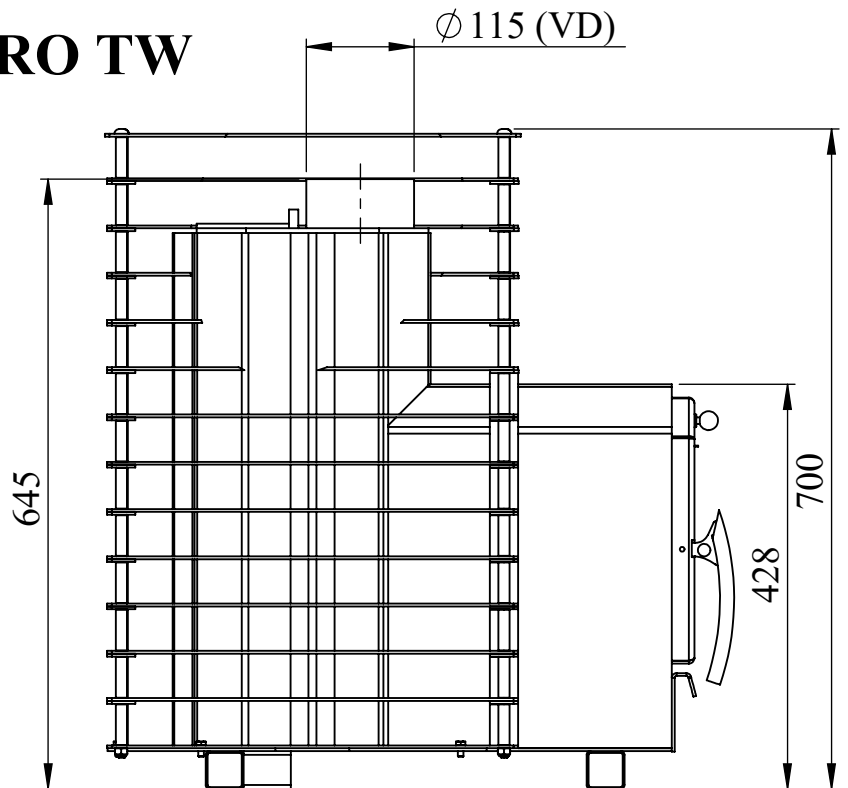

## COZY 12 QUATTRO

Saunaahi

COZY 12 QUATTRO TW

COZY

Sauna Stove

COZY 12 QUATTRO TW

Ø 115 (VD)

Sert. acc. BimSchV DIN EN 15821:2011-01