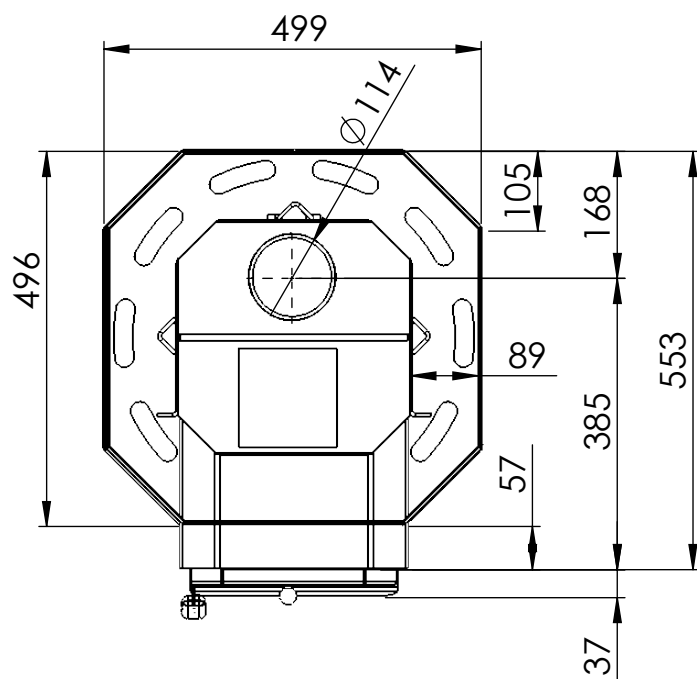

Saunaahi HEAT 18 Round Sauna Stove HEAT 18

COZY

Saunaahi HEAT 18 L Round Sauna Stove HEAT 18 L

COZY

Saunaahi HEAT 18 O Round Sauna Stove HEAT 18 O

COZY

Saunaahi HEAT 18 O-L Round Sauna Stove HEAT 18 O-L

COZY