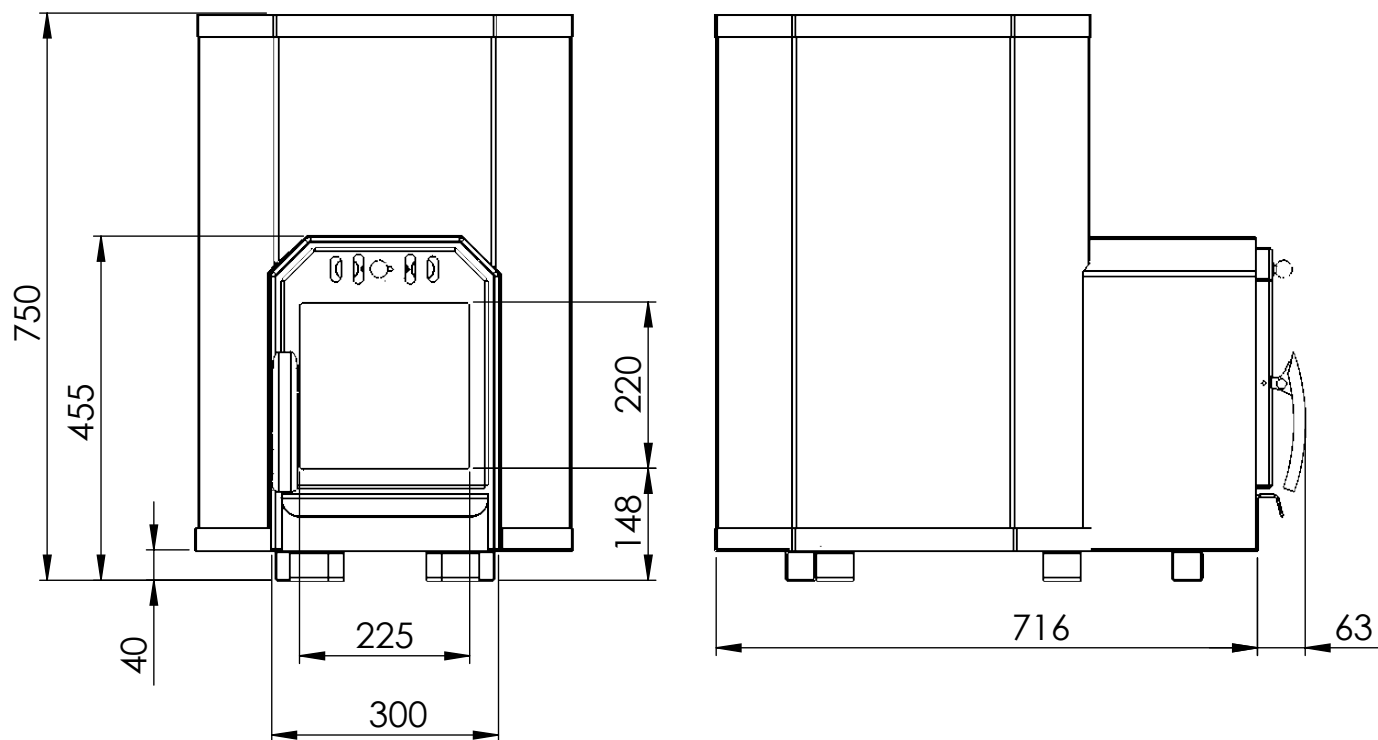

Saunaahi HEAT 18 Round Sauna Stove HEAT 18

COZY

Saunaahi HEAT 18 L Round Sauna Stove HEAT 18 L

COZY

Saunaahi HEAT 18 O Round Sauna Stove HEAT 18 O

COZY

Saunaahi HEAT 18 O-L Round Sauna Stove HEAT 18 O-L

COZY