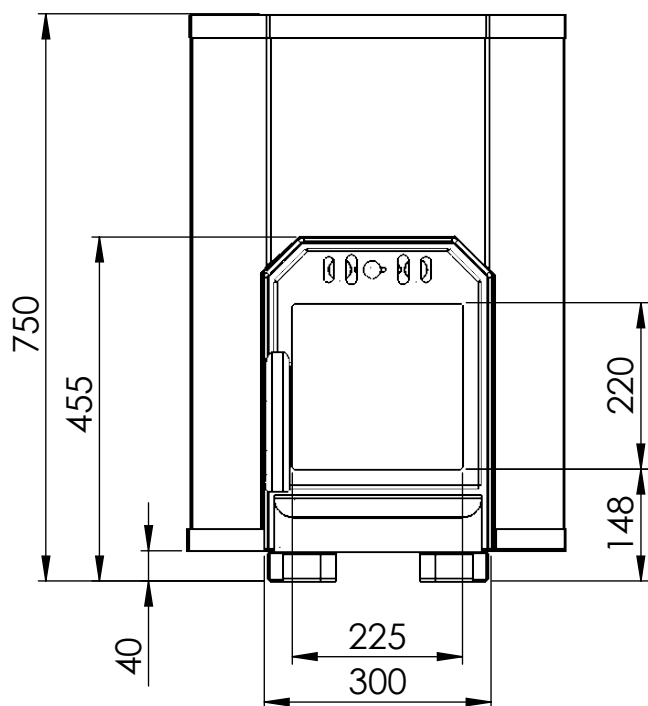

Saunaahi HEAT 18 Round Sauna Stove HEAT 18

COZY

Saunaahi HEAT 18 L Round Sauna Stove HEAT 18 L

COZY

Saunaahi HEAT 18 O Round Sauna Stove HEAT 18 O

COZY

Saunaahi HEAT 18 O-L Round Sauna Stove HEAT 18 O-L

COZY