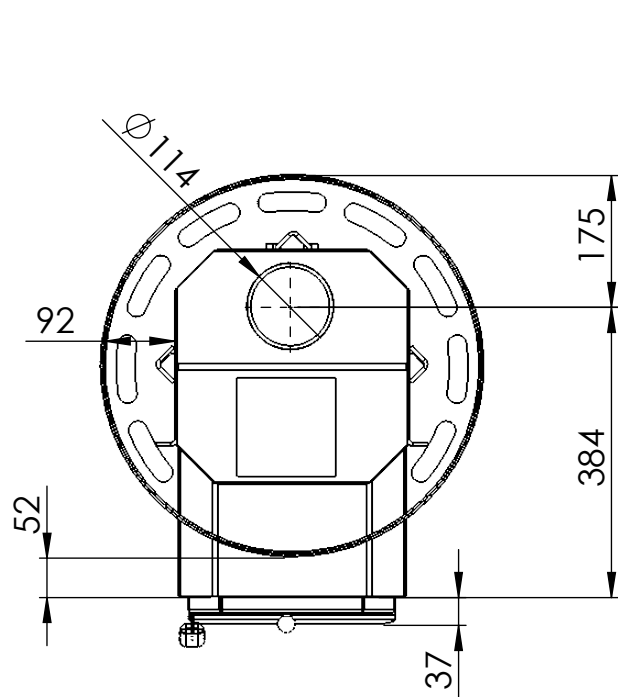

Saunaahi HEAT 18 Round Sauna Stove HEAT 18

COZY

Saunaahi HEAT 18 L Round Sauna Stove HEAT 18 L

COZY

Saunaahi HEAT 18 O Round Sauna Stove HEAT 18 O

COZY

Saunaahi HEAT 18 O-L Round Sauna Stove HEAT 18 O-L

COZY