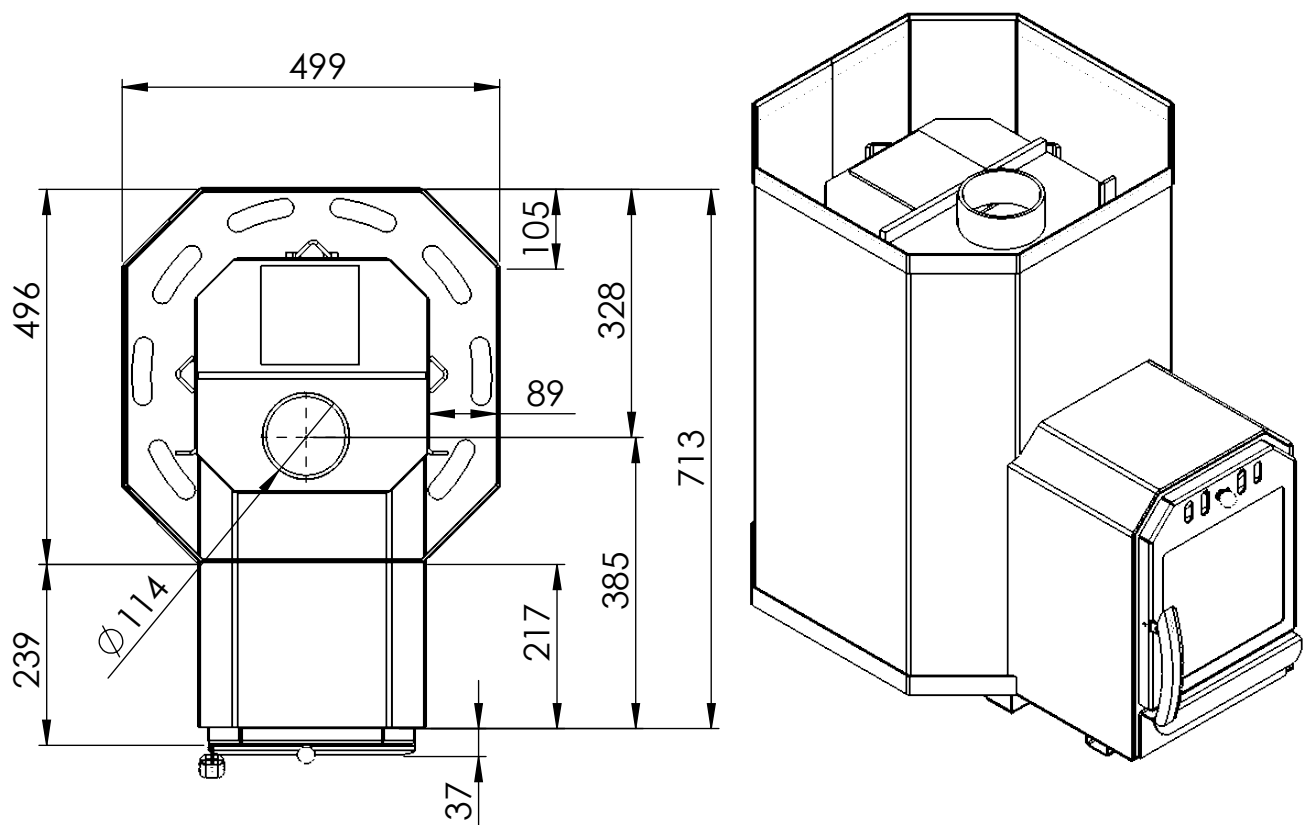

Saunaahi HEAT 18 Round Sauna Stove HEAT 18

COZY

Saunaahi HEAT 18 L Round Sauna Stove HEAT 18 L

COZY

Saunaahi HEAT 18 O Round Sauna Stove HEAT 18 O

COZY

Saunaahi HEAT 18 O-L Round Sauna Stove HEAT 18 O-L

COZY