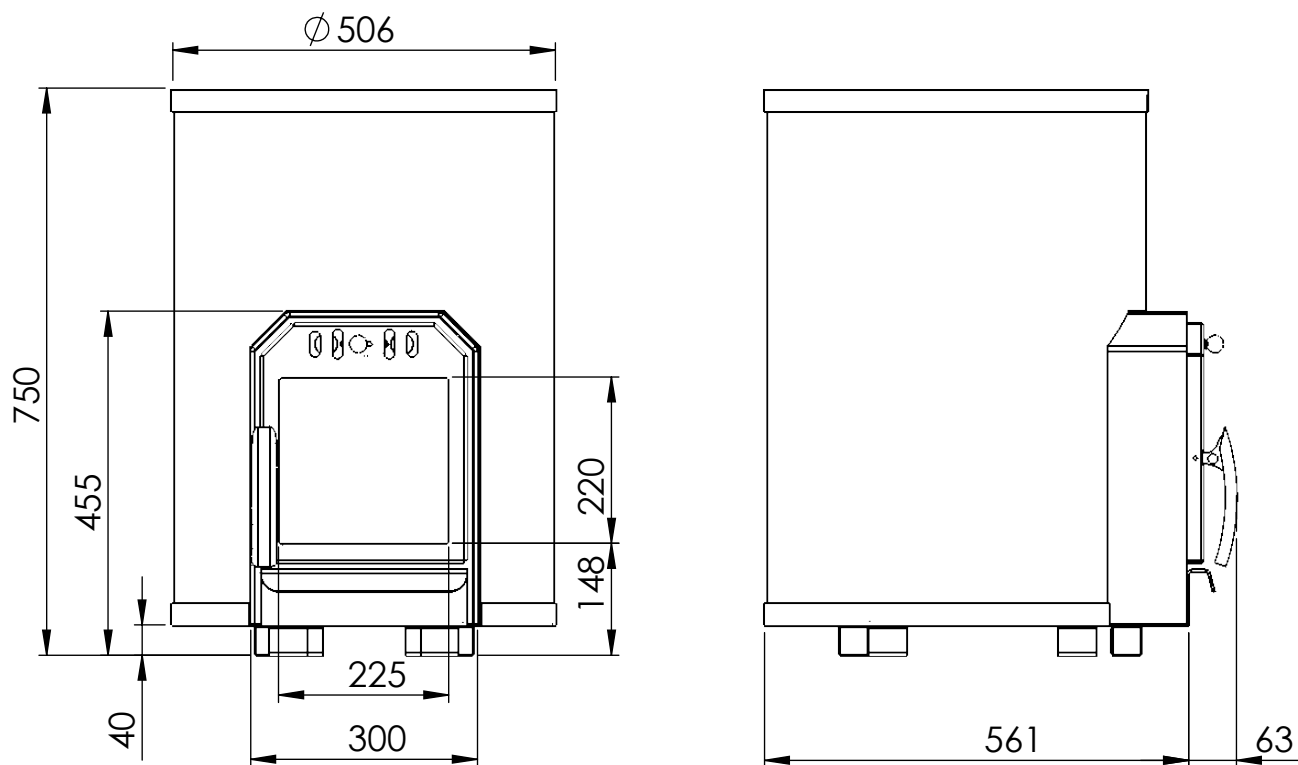

Saunaahi HEAT 18 Round Sauna Stove HEAT 18

COZY

Saunaahi HEAT 18 L Round Sauna Stove HEAT 18 L

COZY

Saunaahi HEAT 18 O Round Sauna Stove HEAT 18 O

COZY

Saunaahi HEAT 18 O-L Round Sauna Stove HEAT 18 O-L

COZY